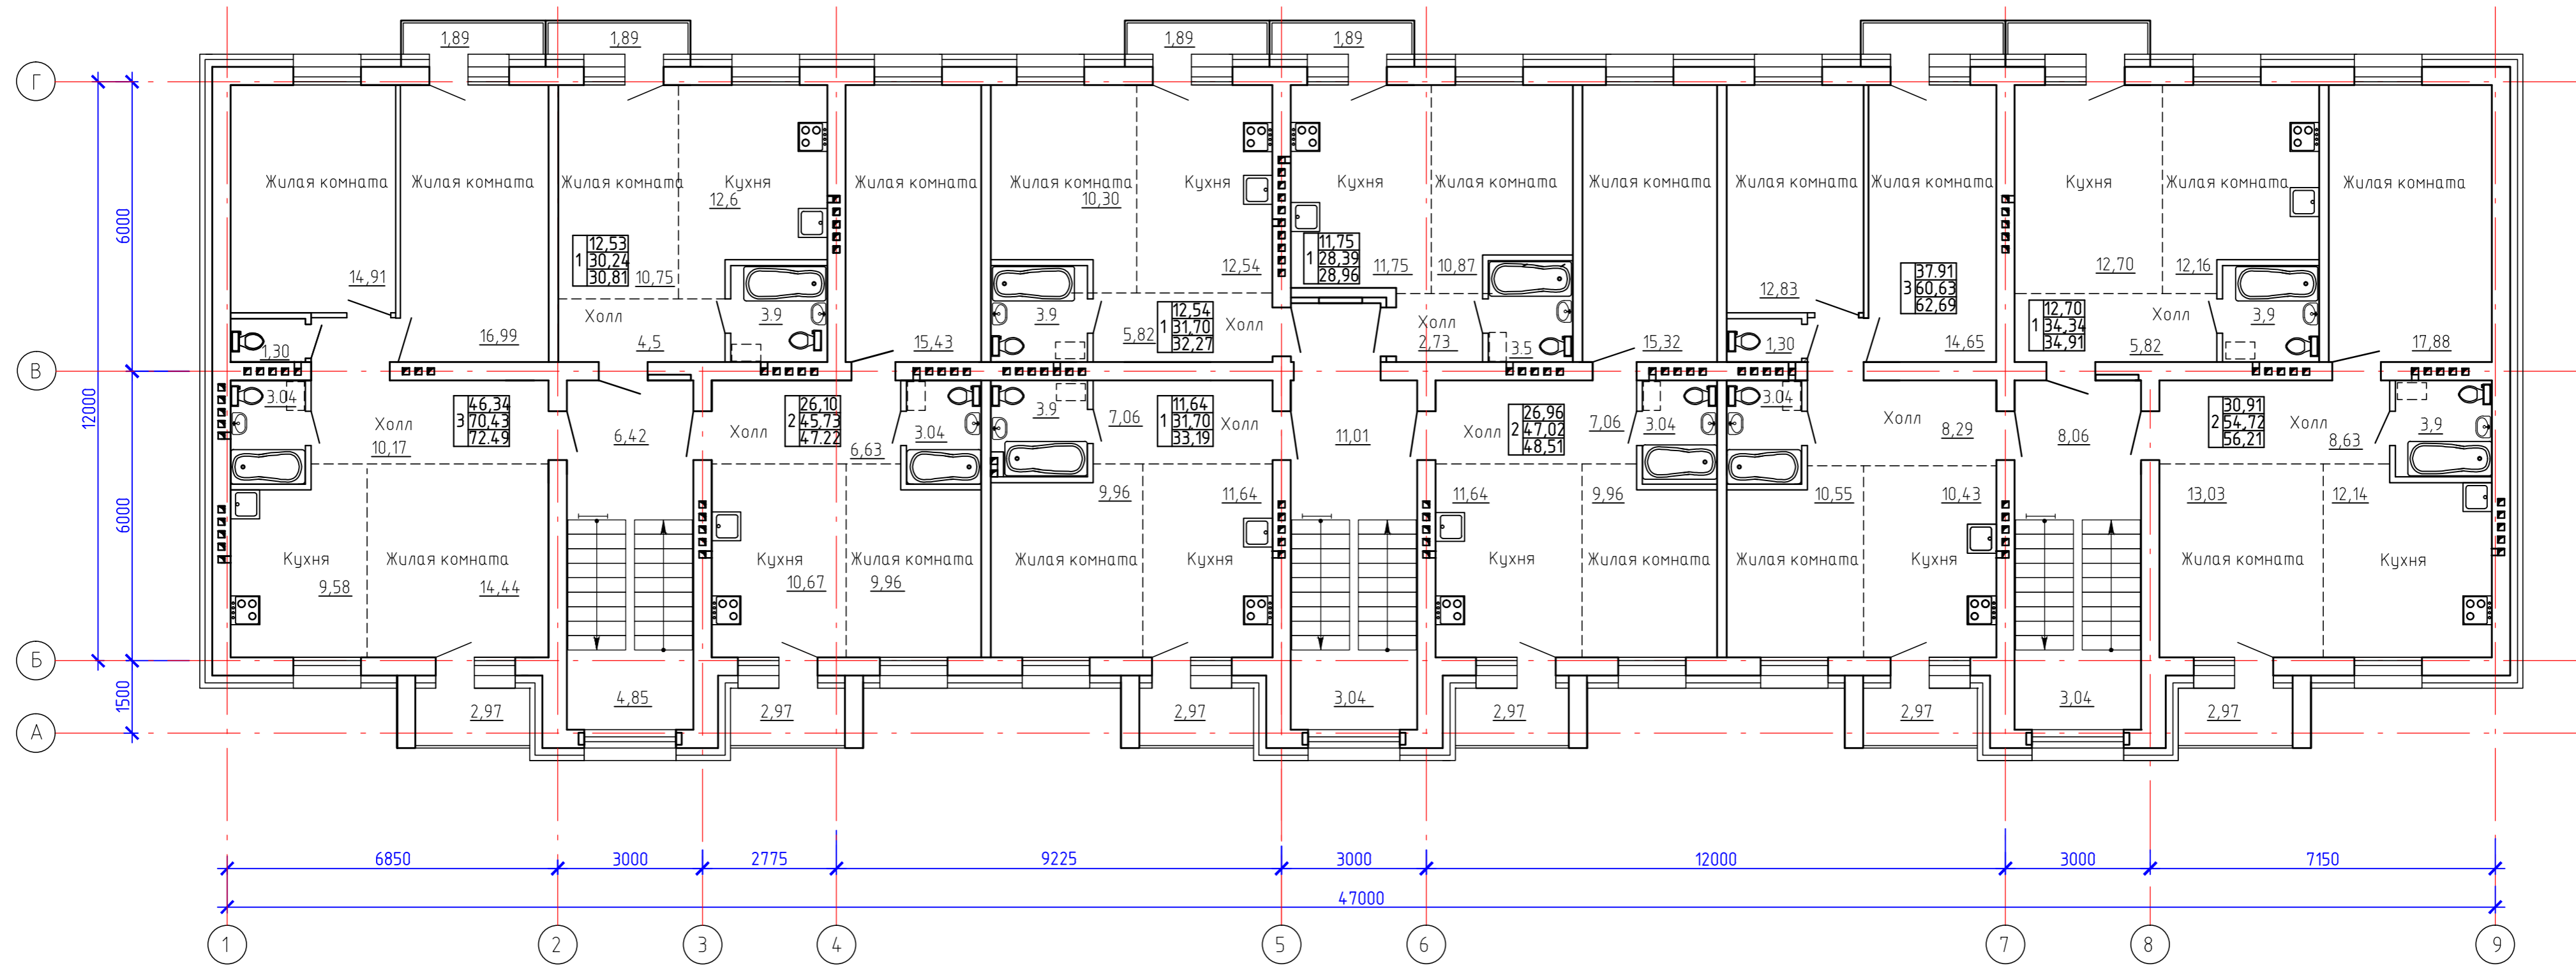

План 5 этажа

Согласовано	
Взам. инв. №	
Подп. и дата	
Инв. № подл.	

118/08-2020-AP					
Многоквартирный жилой дом, расположенный на земельном участке с кадастровым номером 22:65:011421:364 по адресу: Алтайский край г.Бийск, ул. имени Героя Советского Союза Трофимова					
Изм.	Кол.	Лист	№ док.	Подпись	Дата
Исполнил	Фомин	<i>Фомин</i>			09.20
ГИП	Шестернин	<i>Шестернин</i>			09.20
Н.контр	Баранов	<i>Баранов</i>			09.20
			стадия	лист	листов
			п	6	
План 5 этажа					
Формат А4х3