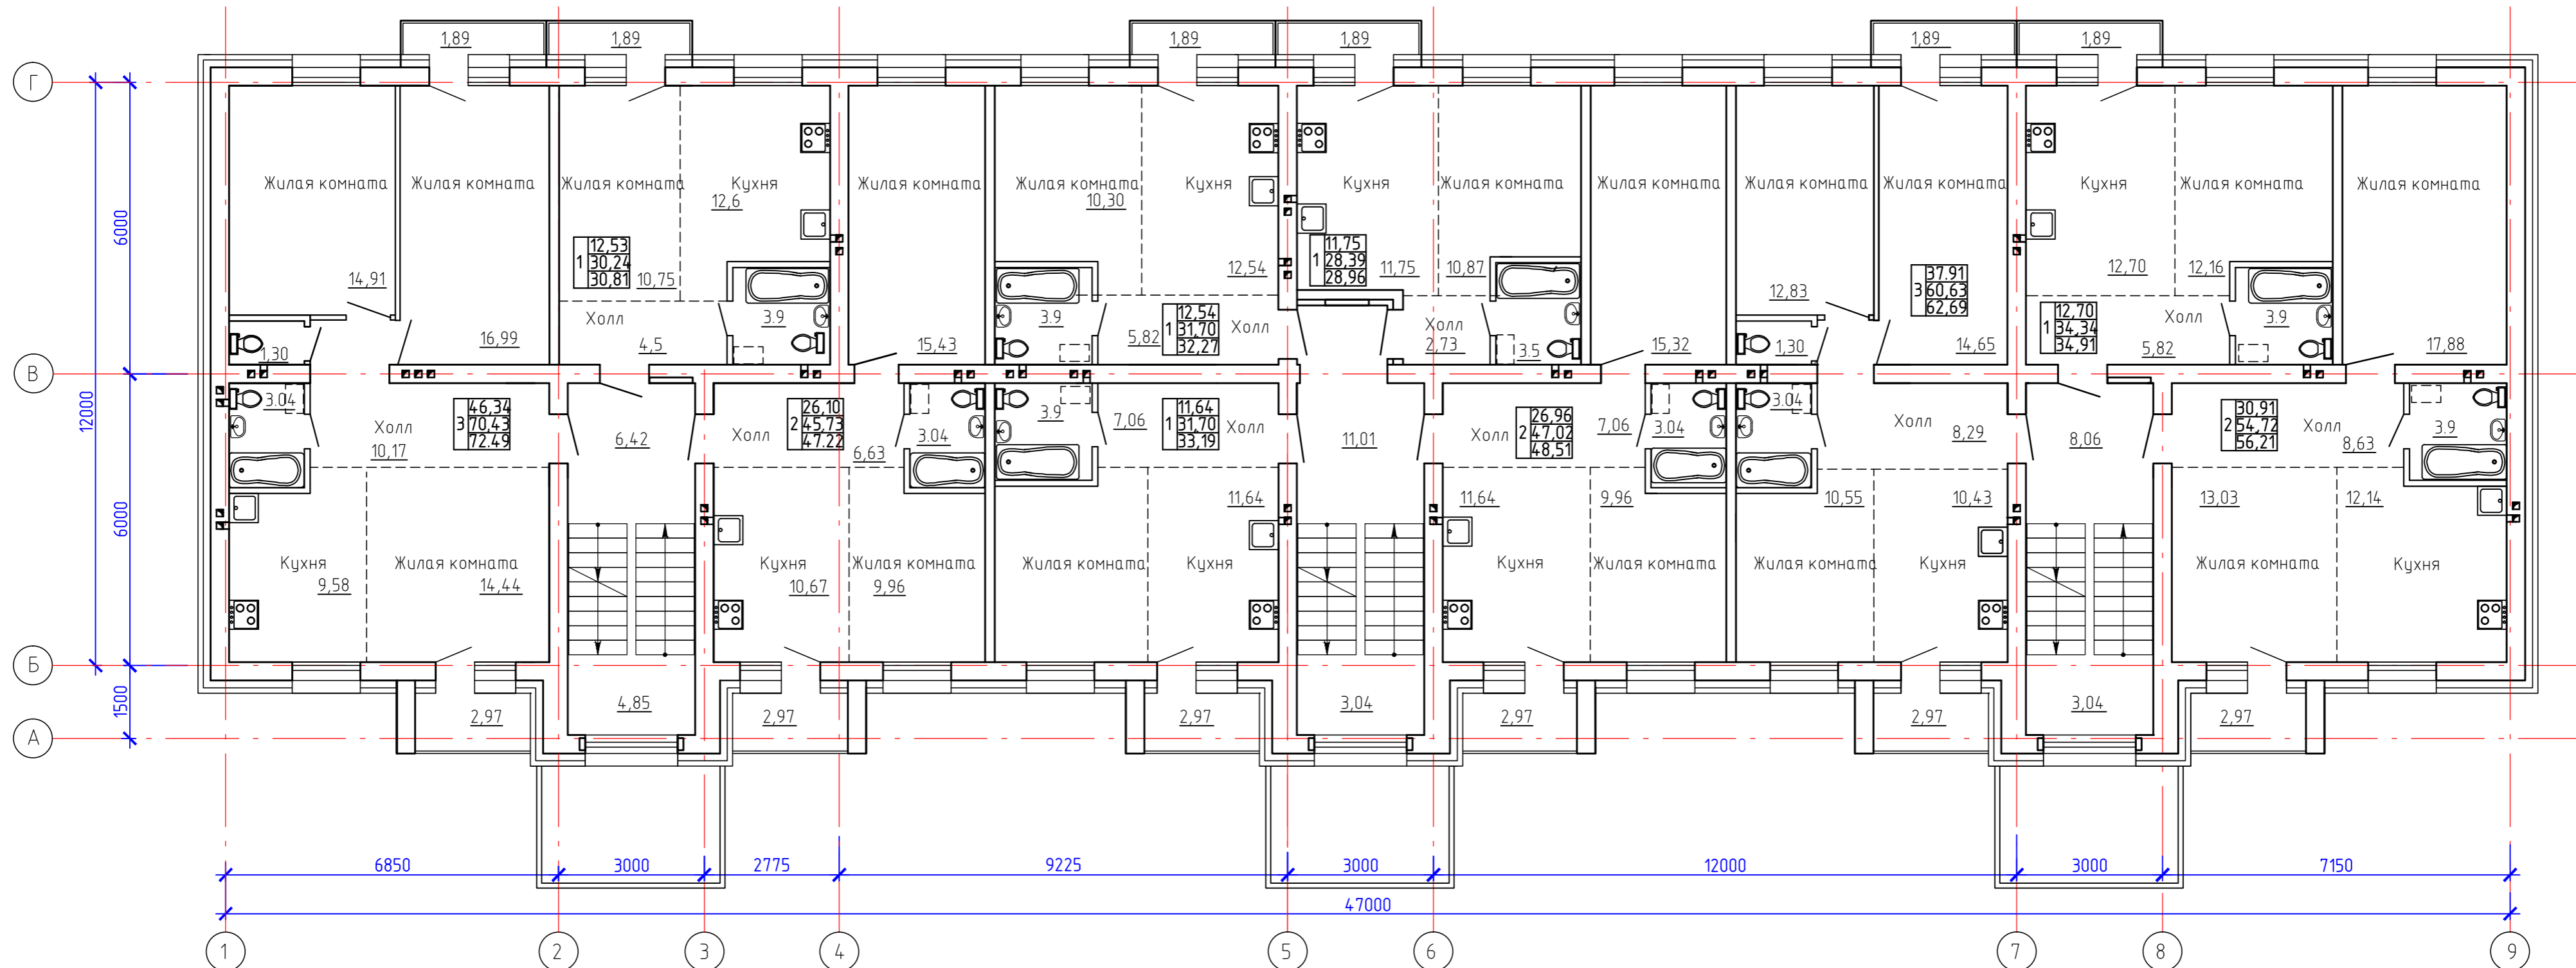

План подвала

Согласовано	
Инв. № подл.	
Подп. и дата	
Взам. инв. №	

118/08-2020-AP					
Многоквартирный жилой дом, расположенный на земельном участке с кадастровым номером 22:65:011421:364 по адресу: Алтайский край г. Бийск, ул. имени Героя Советского Союза Трофимова					
Изм.	Кол.	Лист	№ док.	Подпись	Дата
Исполнил	Фомин	<i>Фомин</i>			09.20
ГИП	Шестернин	<i>Шестернин</i>			09.20
Н.контр	Баранов	<i>Баранов</i>			09.20
				стадия	лист
				п	1
				лист	листов
				п	1
План подвала					
				Формат А4x4	

План 1 этажа

Согласовано	
Инв. № подл.	
Подп. и дата	
Взам. инв. №	

118/08-2020-AP					
Многоквартирный жилой дом, расположенный на земельном участке с кадастровым номером 22:65:011421:364 по адресу: Алтайский край г.Бийск, ул.имени Героя Советского Союза Трофимова					
Изм.	Кол.	Лист	№ док.	Подпись	Дата
Исполнил	Фомин	<i>Фомин</i>			09.20
ГИП	Шестернин	<i>Шестернин</i>			09.20
Н.контр	Баранов	<i>Баранов</i>			09.20
				стадия	лист
				п	2
				лист	
План 1 этажа					
				Формат А4x4	

План 2 этажа

Согласовано

Инв. № подл.	Подп. и дата	Взам. инв. №

118/08-2020-AP					
Многоквартирный жилой дом, расположенный на земельном участке с кадастровым номером 22:65:011421:364 по адресу: Алтайский край г.Бийск, ул.имени Героя Советского Союза Трофимова					
Изм.	Кол.	Лист	№ док.	Подпись	Дата
Исполнил	Фомин	Фомин			09.20
ГИП	Шестернин	Шестернин			09.20
Н.контр	Баранов	Баранов			09.20
План 2 этажа				стадия	лист
				п	3
				лист	
					
				Формат А4х3	

План 3 этажа

Согласовано

Инв. № подл.	Подп. и дата	Взам. инв. №

118/08-2020-AP					
Многоквартирный жилой дом, расположенный на земельном участке с кадастровым номером 22:65:011421:364 по адресу: Алтайский край г.Бийск, ул.имени Героя Советского Союза Трофимова					
Изм.	Кол.	Лист	№ док.	Подпись	Дата
Исполнил	Фомин	<i>Фомин</i>			09.20
ГИП	Шестернин	<i>Шестернин</i>			09.20
Н.контр	Баранов	<i>Баранов</i>			09.20
План 3 этажа				стадия	лист
				п	4
				лист	листов