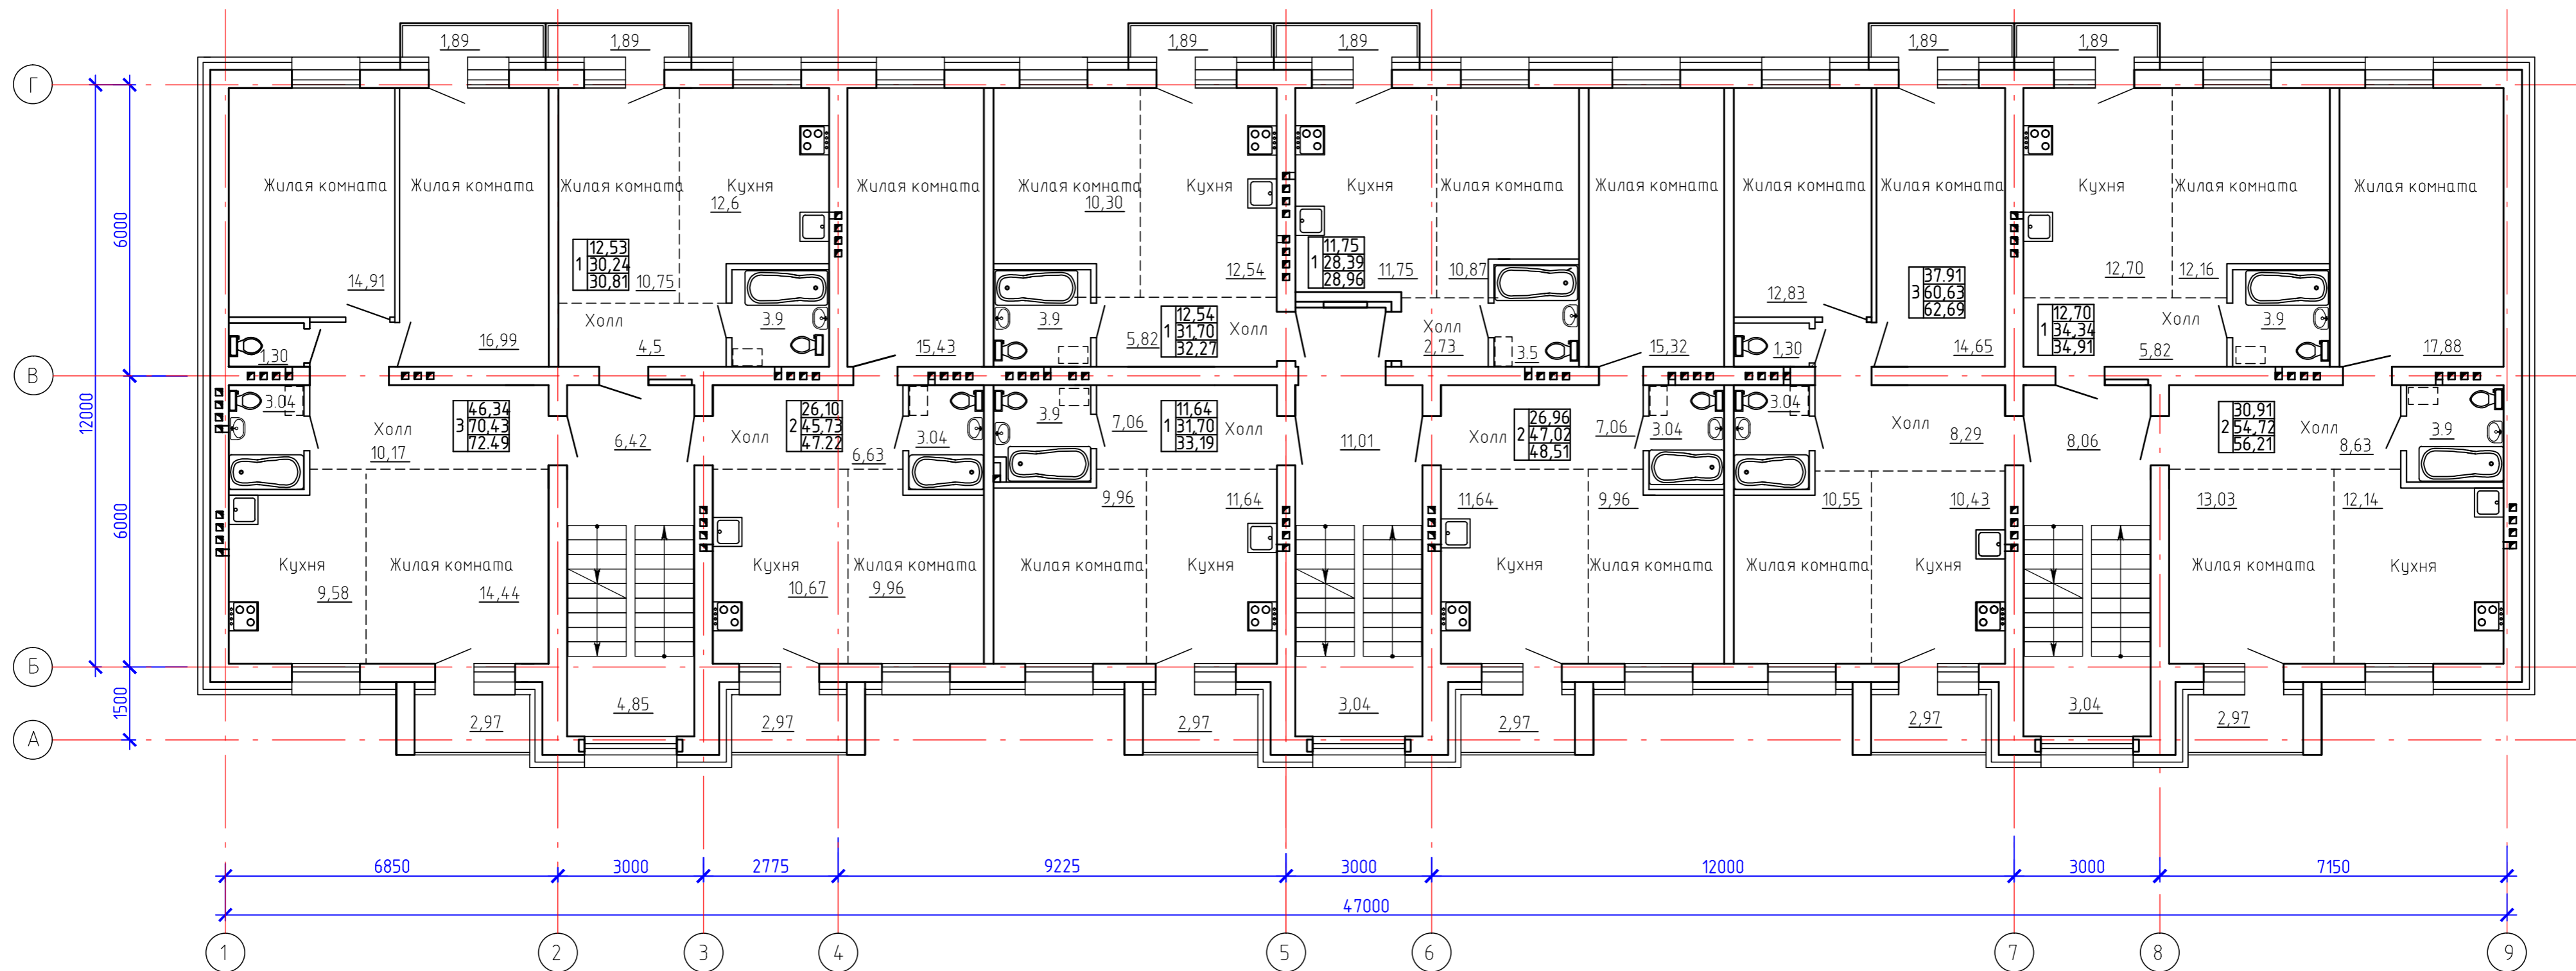

План 1 этажа

Согласовано	
Инв. № подл.	
Подп. и дата	
Взам. инв. №	

118/08-2020-AP					
Многоквартирный жилой дом, расположенный на земельном участке с кадастровым номером 22:65:011421:364 по адресу: Алтайский край г.Бийск, ул.имени Героя Советского Союза Трофимова					
Изм.	Кол.	Лист	№ док.	Подпись	Дата
Исполнил	Фомин	<i>Фомин</i>			09.20
ГИП	Шестернин	<i>Шестернин</i>			09.20
Н.контр	Баранов	<i>Баранов</i>			09.20
				стадия	лист
				п	2
				лист	
План 1 этажа					
				Формат А4x4	

План 2 этажа

Согласовано

Инв. № подл.	Подп. и дата	Взам. инв. №

118/08-2020-AP					
Многоквартирный жилой дом, расположенный на земельном участке с кадастровым номером 22:65:011421:364 по адресу: Алтайский край г.Бийск, ул.имени Героя Советского Союза Трофимова					
Изм.	Кол.	Лист	№ док.	Подпись	Дата
Исполнил	Фомин	Фомин			09.20
ГИП	Шестернин	Шестернин			09.20
Н.контр	Баранов	Баранов			09.20
План 2 этажа				стадия	лист
				п	3
				лист	
					
				Формат А4х3	

План 3 этажа

Согласовано

Инв. № подл.	Подп. и дата	Взам. инв. №

118/08-2020-AP					
Многоквартирный жилой дом, расположенный на земельном участке с кадастровым номером 22:65:011421:364 по адресу: Алтайский край г.Бийск, ул.имени Героя Советского Союза Трофимова					
Изм.	Кол.	Лист	№ док.	Подпись	Дата
Исполнил	Фомин	<i>Фомин</i>			09.20
ГИП	Шестернин	<i>Шестернин</i>			09.20
Н.контр	Баранов	<i>Баранов</i>			09.20
План 3 этажа				стадия	лист
				п	4
				лист	листов

План 4 этажа

Согласовано	
Взам. инв. №	
Подп. и дата	
Инв. № подл.	

118/08-2020-AP					
Многоквартирный жилой дом, расположенный на земельном участке с кадастровым номером 22:65:011421:364 по адресу: Алтайский край г.Бийск, ул.имени Героя Советского Союза Трофимова					
Изм.	Кол.	Лист	№ док.	Подпись	Дата
Исполнил	Фомин	<i>Фомин</i>			09.20
ГИП	Шестернин	<i>Шестернин</i>			09.20
Н.контр	Баранов	<i>Баранов</i>			09.20
				стадия	лист
				п	5
				листов	
План 4 этажа					