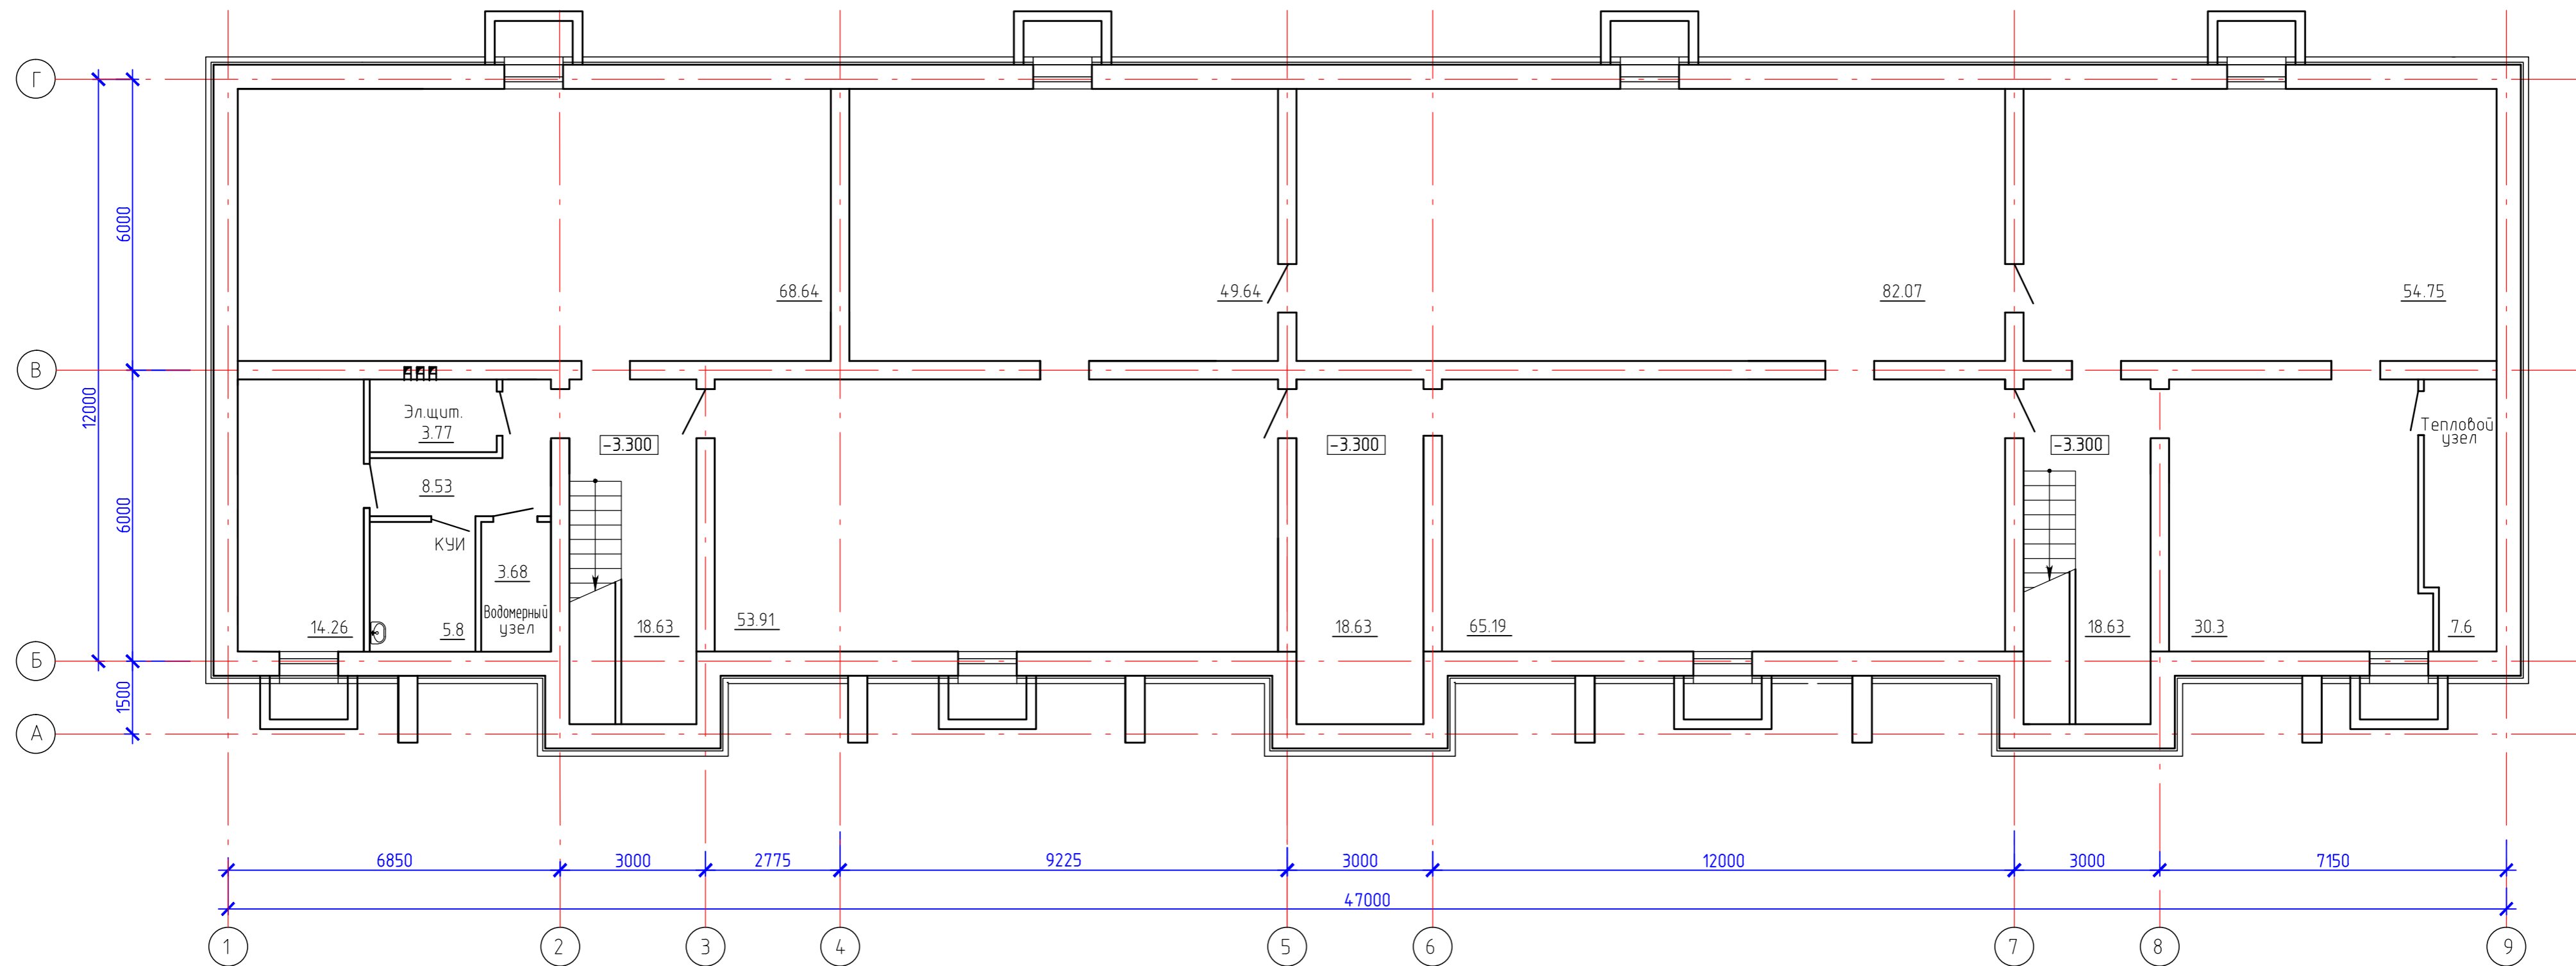

План подвала

Согласовано	
Инв. № подл.	
Подп. и дата	
Взам. инв. №	

118/08-2020-AP					
Многоквартирный жилой дом, расположенный на земельном участке с кадастровым номером 22:65:011421:364 по адресу: Алтайский край г. Бийск, ул. имени Героя Советского Союза Трофимова					
Изм.	Кол.	Лист	№ док.	Подпись	Дата
Исполнил	Фомин	<i>Фомин</i>			09.20
ГИП	Шестернин	<i>Шестернин</i>			09.20
Н.контр	Баранов	<i>Баранов</i>			09.20
				стадия	лист
				п	1
				лист	листов
				п	1
План подвала					
				Формат А4x4	

План 1 этажа

Согласовано	
Инв. № подл.	
Подп. и дата	
Взам. инв. №	

118/08-2020-AP					
Многоквартирный жилой дом, расположенный на земельном участке с кадастровым номером 22:65:011421:364 по адресу: Алтайский край г.Бийск, ул.имени Героя Советского Союза Трофимова					
Изм.	Кол.	Лист	№ док.	Подпись	Дата
Исполнил	Фомин	<i>Фомин</i>			09.20
ГИП	Шестернин	<i>Шестернин</i>			09.20
Н.контр	Баранов	<i>Баранов</i>			09.20
				стадия	лист
				п	2
				лист	
План 1 этажа					
				Формат А4x4	

План 2 этажа

Согласовано

Инв. № подл.	Подп. и дата	Взам. инв. №

118/08-2020-AP					
Многоквартирный жилой дом, расположенный на земельном участке с кадастровым номером 22:65:011421:364 по адресу: Алтайский край г.Бийск, ул.имени Героя Советского Союза Трофимова					
Изм.	Кол.	Лист	№ док.	Подпись	Дата
Исполнил	Фомин	Фомин			09.20
ГИП	Шестернин	Шестернин			09.20
Н.контр	Баранов	Баранов			09.20
План 2 этажа				стадия	лист
				п	3
				лист	
					
				Формат А4х3	

План 3 этажа

Согласовано

Инв. № подл.	Подп. и дата	Взам. инв. №

118/08-2020-AP					
Многоквартирный жилой дом, расположенный на земельном участке с кадастровым номером 22:65:011421:364 по адресу: Алтайский край г.Бийск, ул.имени Героя Советского Союза Трофимова					
Изм.	Кол.	Лист	№ док.	Подпись	Дата
Исполнил	Фомин	<i>Фомин</i>			09.20
ГИП	Шестернин	<i>Шестернин</i>			09.20
Н.контр	Баранов	<i>Баранов</i>			09.20
План 3 этажа				стадия	лист
				п	4
				лист	листов