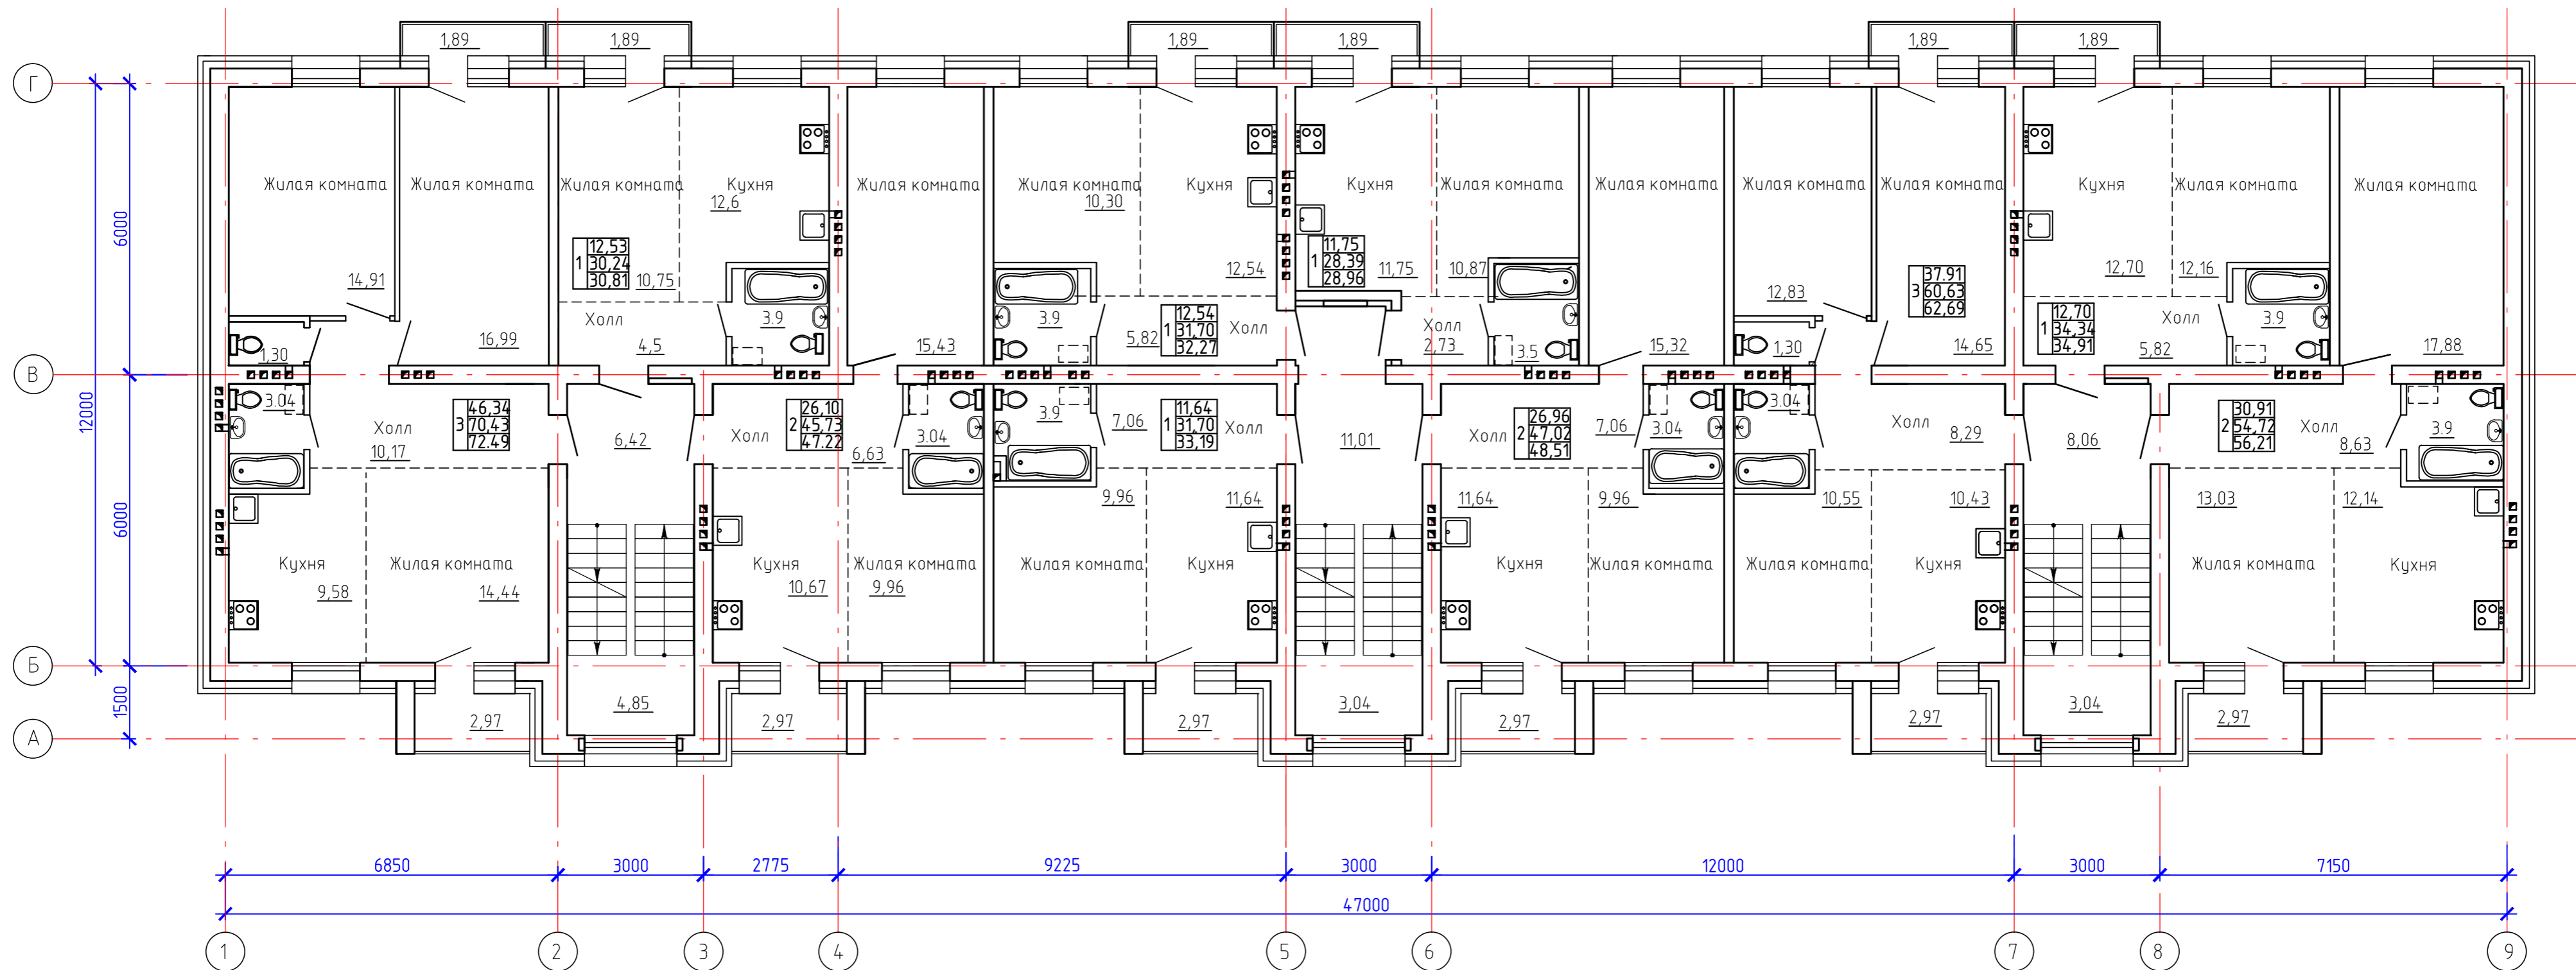

План подвала

Согласовано	
Инв. № подл.	
Подп. и дата	
Взам. инв. №	

118/08-2020-AP					
Многоквартирный жилой дом, расположенный на земельном участке с кадастровым номером 22:65:011421:364 по адресу: Алтайский край г. Бийск, ул. имени Героя Советского Союза Трофимова					
Изм.	Кол.	Лист	№ док.	Подпись	Дата
Исполнил	Фомин	<i>Фомин</i>			09.20
ГИП	Шестернин	<i>Шестернин</i>			09.20
Н.контр	Баранов	<i>Баранов</i>			09.20
				стадия	лист
				п	1
				лист	листов
				п	1
План подвала					
				Формат А4x4	

План 1 этажа

Согласовано	
Инв. № подл.	
Подп. и дата	
Взам. инв. №	

118/08-2020-AP					
Многоквартирный жилой дом, расположенный на земельном участке с кадастровым номером 22:65:011421:364 по адресу: Алтайский край г.Бийск, ул.имени Героя Советского Союза Трофимова					
Изм.	Кол.	Лист	№ док.	Подпись	Дата
Исполнил	Фомин	<i>Фомин</i>			09.20
ГИП	Шестернин	<i>Шестернин</i>			09.20
Н.контр	Баранов	<i>Баранов</i>			09.20
				стадия	лист
				п	2
				лист	
План 1 этажа					
				Формат А4x4	

План 2 этажа

Согласовано

Инв. № подл.	Подп. и дата	Взам. инв. №

118/08-2020-AP					
Многоквартирный жилой дом, расположенный на земельном участке с кадастровым номером 22:65:011421:364 по адресу: Алтайский край г.Бийск, ул.имени Героя Советского Союза Трофимова					
Изм.	Кол.	Лист	№ док.	Подпись	Дата
Исполнил	Фомин	Фомин			09.20
ГИП	Шестернин	Шестернин			09.20
Н.контр	Баранов	Баранов			09.20
План 2 этажа				стадия	лист
				п	3
				лист	
					
				Формат А4х3	

План 3 этажа

Согласовано

Инв. № подл.	Подп. и дата	Взам. инв. №

118/08-2020-AP					
Многоквартирный жилой дом, расположенный на земельном участке с кадастровым номером 22:65:011421:364 по адресу: Алтайский край г.Бийск, ул.имени Героя Советского Союза Трофимова					
Изм.	Кол.	Лист	№ док.	Подпись	Дата
Исполнил	Фомин	<i>Фомин</i>			09.20
ГИП	Шестернин	<i>Шестернин</i>			09.20
Н.контр	Баранов	<i>Баранов</i>			09.20
План 3 этажа				стадия	лист
				п	4
				лист	листов