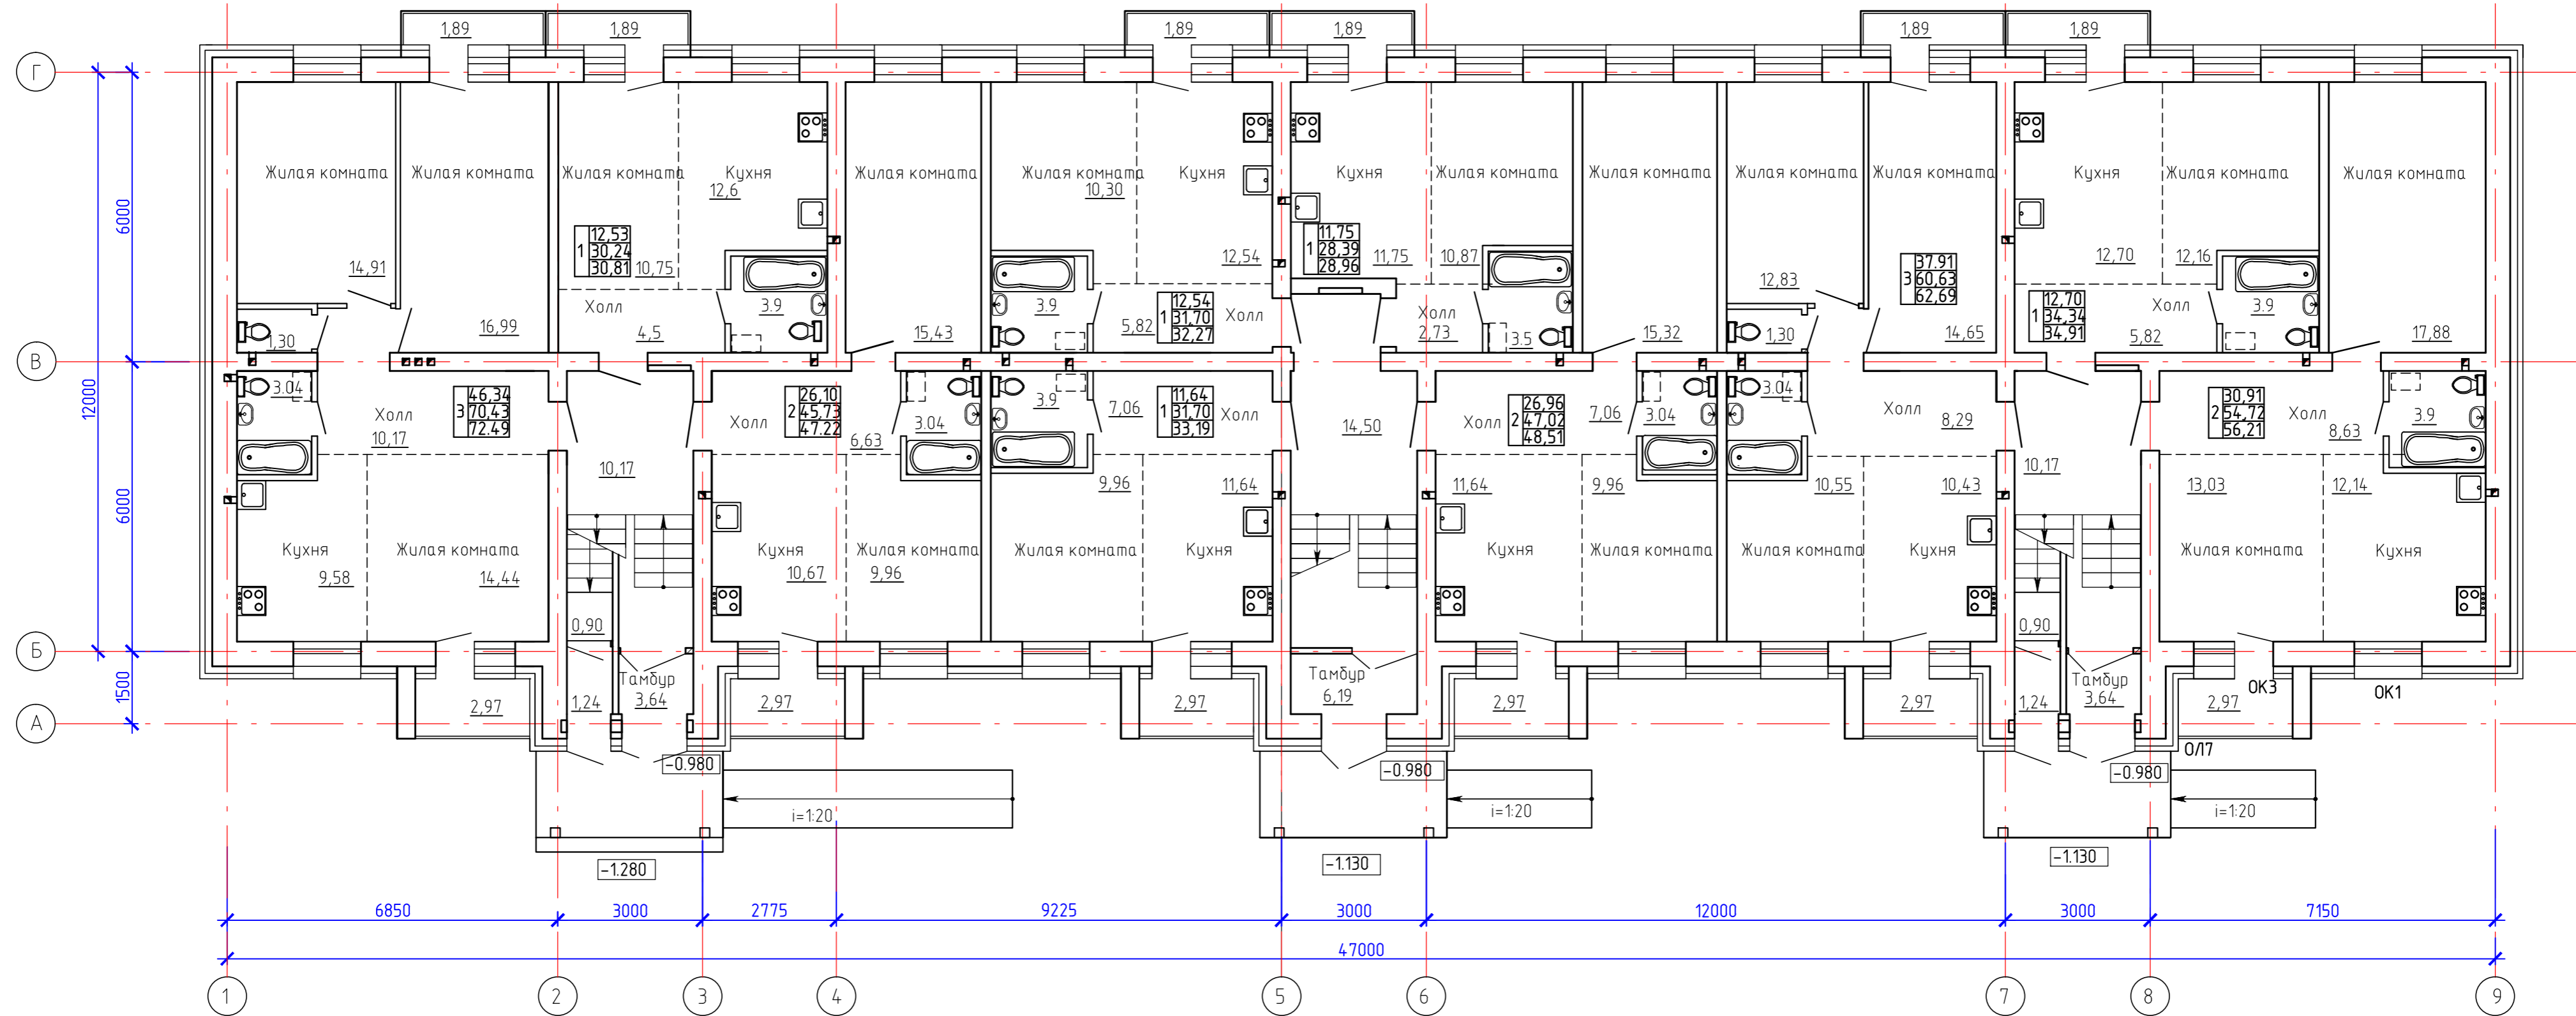

План подвала

Согласовано	
Инв. № подл.	
Подп. и дата	
Взам. инв. №	

118/08-2020-AP					
Многоквартирный жилой дом, расположенный на земельном участке с кадастровым номером 22:65:011421:364 по адресу: Алтайский край г. Бийск, ул. имени Героя Советского Союза Трофимова					
Изм.	Кол.	Лист	№ док.	Подпись	Дата
Исполнил	Фомин	<i>Фомин</i>			09.20
ГИП	Шестернин	<i>Шестернин</i>			09.20
Н.контр	Баранов	<i>Баранов</i>			09.20
				стадия	лист
				п	1
				лист	листов
				п	1
План подвала					
				Формат А4x4	

План 1 этажа

Согласовано	
Инв. № подл.	
Подп. и дата	
Взам. инв. №	

118/08-2020-AP					
Многоквартирный жилой дом, расположенный на земельном участке с кадастровым номером 22:65:011421:364 по адресу: Алтайский край г.Бийск, ул.имени Героя Советского Союза Трофимова					
Изм.	Кол.	Лист	№ док.	Подпись	Дата
Исполнил	Фомин	<i>Фомин</i>			09.20
ГИП	Шестернин	<i>Шестернин</i>			09.20
Н.контр	Баранов	<i>Баранов</i>			09.20
				стадия	лист
				п	2
				лист	
План 1 этажа					
				Формат А4x4	

План 2 этажа

Согласовано

Инв. № подл.	Подп. и дата	Взам. инв. №

118/08-2020-AP					
Многоквартирный жилой дом, расположенный на земельном участке с кадастровым номером 22:65:011421:364 по адресу: Алтайский край г.Бийск, ул.имени Героя Советского Союза Трофимова					
Изм.	Кол.	Лист	№ док.	Подпись	Дата
Исполнил	Фомин	Фомин			09.20
ГИП	Шестернин	Шестернин			09.20
Н.контр	Баранов	Баранов			09.20
План 2 этажа				стадия	лист
				п	3
				лист	
					
				Формат А4х3	

План 3 этажа

Согласовано

Инв. № подл.	Подп. и дата	Взам. инв. №

118/08-2020-AP					
Многоквартирный жилой дом, расположенный на земельном участке с кадастровым номером 22:65:011421:364 по адресу: Алтайский край г.Бийск, ул.имени Героя Советского Союза Трофимова					
Изм.	Кол.	Лист	№ док.	Подпись	Дата
Исполнил	Фомин	<i>Фомин</i>			09.20
ГИП	Шестернин	<i>Шестернин</i>			09.20
Н.контр	Баранов	<i>Баранов</i>			09.20
План 3 этажа				стадия	лист
				п	4
				лист	листов